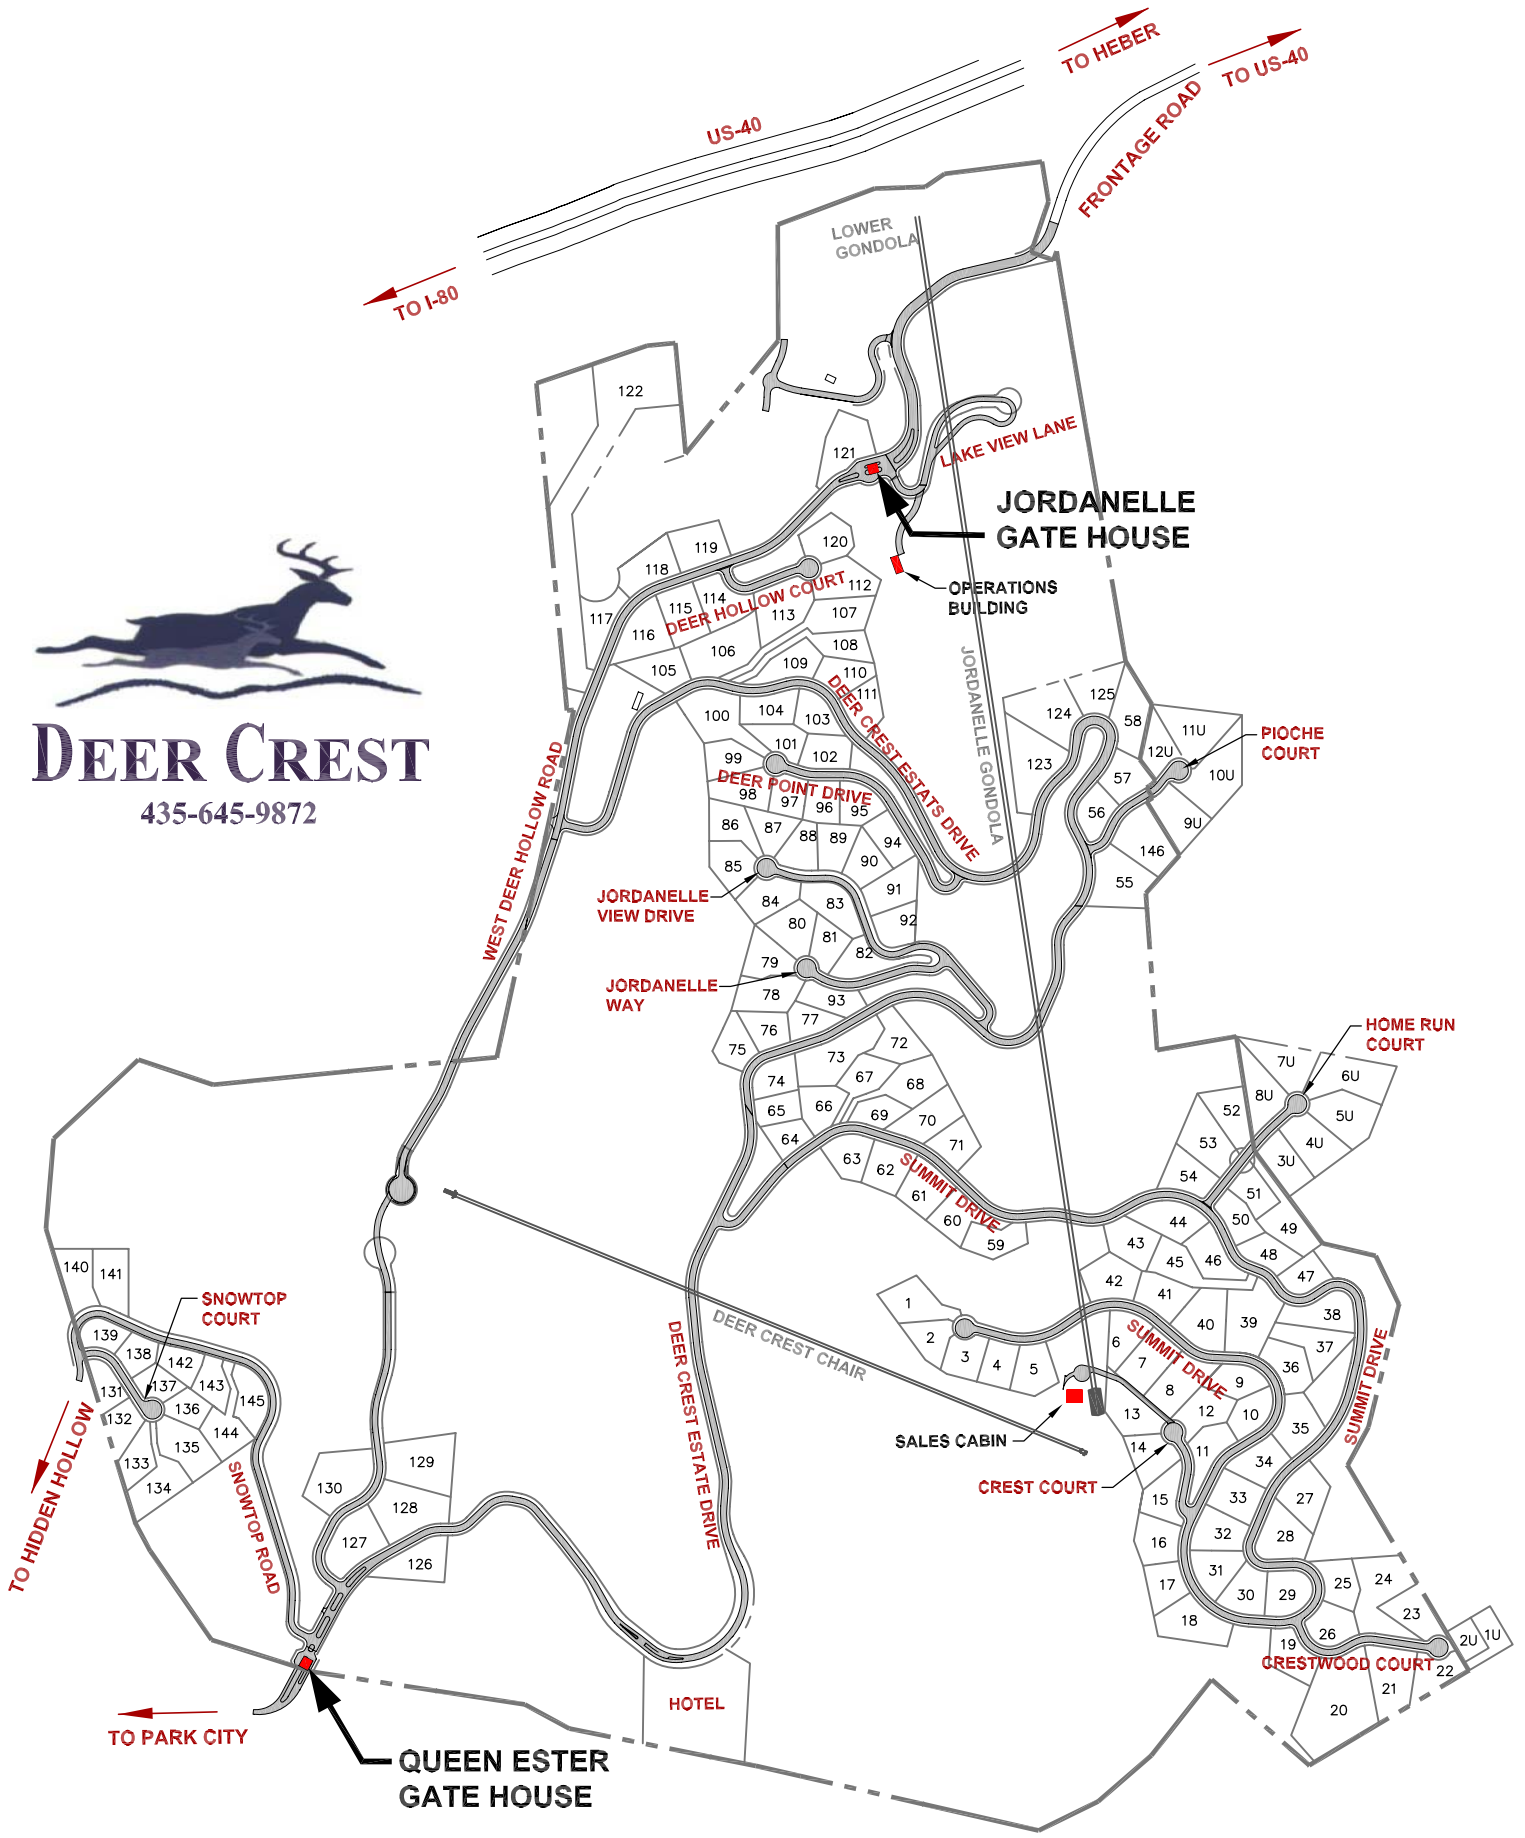

DEER CREST

435-645-9872

NOT TO SCALE